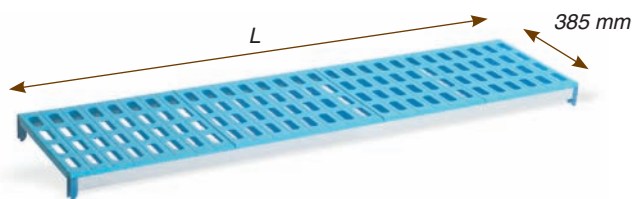

**COMPATIBILIDAD CON GASTRONORM**  
Medidas adaptadas a la norma gastronorm. Hay dos fondos disponibles, gastronorm 1/1 y 2/3, que permiten colocar indistintamente tanto los estantes / parrillas o directamente cubetas gastronorm 1/1 ó 2/3 sean de acero inoxidable o de policarbonato (compatibles con la mayoría de cubetas gastronorm del mercado).

## 3 NIVELES / KITS COMPLETOS

Distintas combinaciones

Compatible con cubetas 2/3

Compatible con cubetas 1/1

Ref.	L mm.
7000	715
7001	830
7002	935
7003	1045
7004	1155
7005	1265
7006	1375
7007	1480
7008	1590
7009	1705
7010	1840
7011	1950
7012	2060
7013	2170
7014	2280
7015	2388
7016	2496
7017	2608
7018	2720
7019	2825
7020	2930
7021	3040
7022	3150
7023	3265