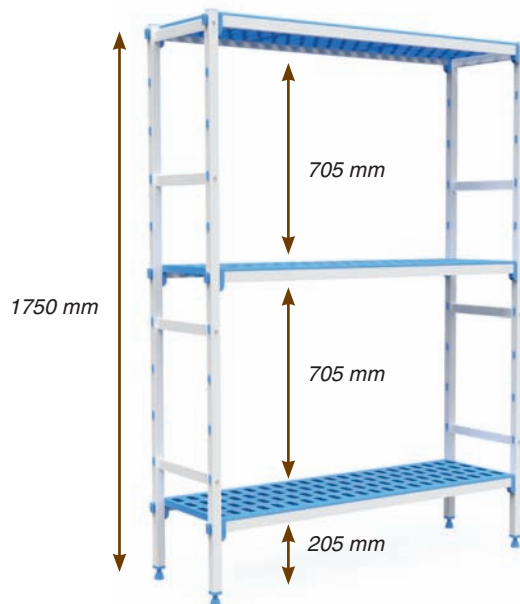

Serie PU-EMA | Estantería modular de aluminio y polipropileno

3 NIVELES / KITS COMPLETOS

Distintas combinaciones